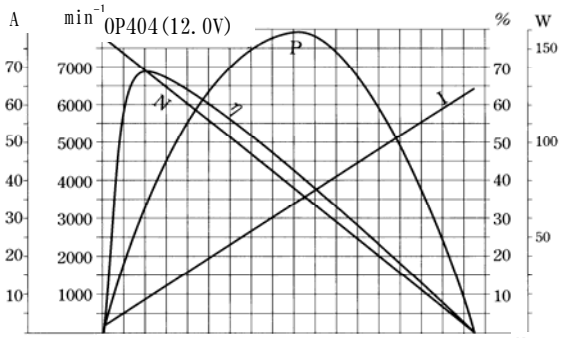

リード線

Model	Rated Voltage	No Load		Rated Load			
		Current	Speed	Load	Current	Speed	
	V _{dc}	mA	min ⁻¹	N·m	mA	min ⁻¹	
OP404	12.0	1400	7700	0.06	5800	7200	CCW
OP406	12.0	1000	5300	0.07	4000	4900	CCW
OP505	24.0	2000	16000	0.07	7000	15000	CCW
OP521	24.0	500	4900	0.10	2700	4100	CCW