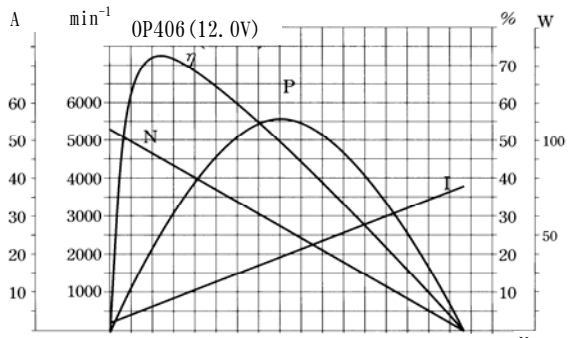

リード線

Model	Rated Voltage	No Load		Rated Load			
		Current	Speed	Load	Current	Speed	
	V _{dc}	mA	min ⁻¹	N·m	mA	min ⁻¹	
OP404	12.0	1400	7700	0.06	5800	7200	CCW
OP406	12.0	1000	5300	0.07	4000	4900	CCW
OP505	24.0	2000	16000	0.07	7000	15000	CCW
OP521	24.0	500	4900	0.10	2700	4100	CCW