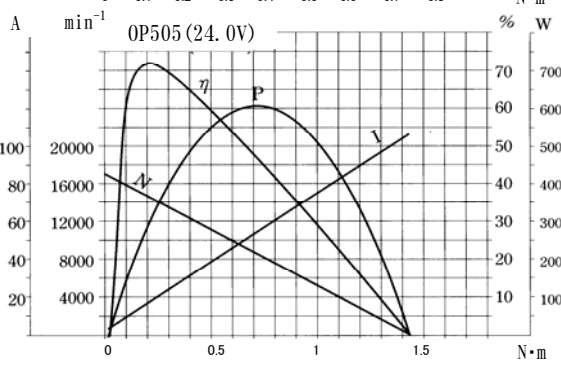

リード線

Model	Rated Voltage	No Load		Rated Load			
		Current	Speed	Load	Current	Speed	
	V _{dc}	mA	min ⁻¹	N·m	mA	min ⁻¹	
OP404	12.0	1400	7700	0.06	5800	7200	CCW
OP406	12.0	1000	5300	0.07	4000	4900	CCW
OP505	24.0	2000	16000	0.07	7000	15000	CCW
OP521	24.0	500	4900	0.10	2700	4100	CCW