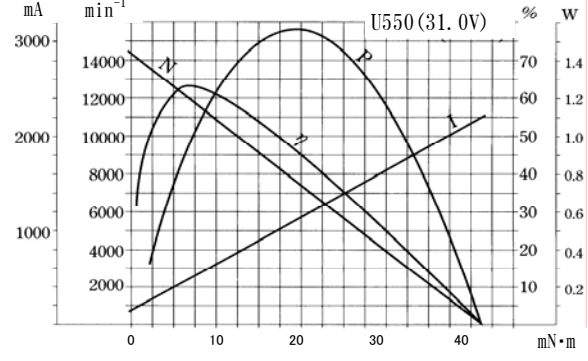

Model	Rated Voltage	No Load		Rated Load				ℓ	カップ仕様
		Current	Speed	Load	Current	Speed			
	V <sub>DC</sub>	mA	min <sup>-1</sup>	mN·m	mA	min <sup>-1</sup>			
U 357	4.5	22	2200	1.0	72	1850	CW	12.8	<sup>26</sup> M2.6
U 426	6.0	34	2800	1.0	85	2500	CW	12.8	<sup>23</sup> M3
U 436	12.0	15	4000	1.0	48	3600	CW	8.8	<sup>26</sup> M2.6
U 546	20.0	10	3000	2.5	50	2200	CW	6.6	
U 544	22.0	20	5600	4.0	125	4100	CCW	8.8	
U 808	24.0	35	9400	3.0	150	8100	CW	12.8	

Model	Rated Voltage	No Load		Rated Load			CW/CCW	ℓ
		Current	Speed	Load	Current	Speed		
	V <sub>dc</sub>	mA	min <sup>-1</sup>	mN·m	mA	min <sup>-1</sup>		
U 375	5.4	32	2400	1.0	82	2100	CW	8.8
U 459	12.0	24	4000	1.0	58	3600	CW	8.8
U 539	22.0	26	5600	4.0	130	4100	CCW	12.8 タップ°ナシ
U 558	24.0	45	9200	3.0	160	7900	CCW	12.8 タップ°ナシ
U 550	31.0	85	14600	3.5	270	13500	CCW	12.8

Model	Rated Voltage	No Load		Rated Load			タップ仕様			
		Current	Speed	Load	Current	Speed	ℓ	A	B	
	Vdc	mA	min <sup>-1</sup>	mN·m	mA	min <sup>-1</sup>				
U353	4.2	230	9200	4.0	1150	8100	CW	19.0	23	2-M3
U369	6.0	140	7000	4.0	640	6300	CCW	11.3	26	2-M2.6
U467	12.0	40	4600	3.5	210	3900	CCW	12.8	26	2-M2.6
U573	28.0	75	11000	7.0	350	9100	CCW	7.9	26	3-M2.6※
KE543	24.0	60	9800	5.0	250	8200	CCW	7.9	26	3-M2.6※
KE544	24.0	30	4000	2.5	60	3400	CCW	7.9	26	3-M2.6※