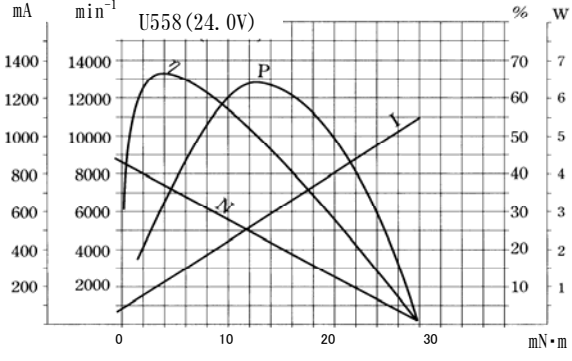

Model	Rated Voltage	No Load		Rated Load				ℓ	カップ仕様
		Current	Speed	Load	Current	Speed			
	V <sub>DC</sub>	mA	min <sup>-1</sup>	mN·m	mA	min <sup>-1</sup>			
U 357	4.5	22	2200	1.0	72	1850	CW	12.8	<sup>26</sup> M2.6
U 426	6.0	34	2800	1.0	85	2500	CW	12.8	<sup>23</sup> M3
U 436	12.0	15	4000	1.0	48	3600	CW	8.8	<sup>26</sup> M2.6
U 546	20.0	10	3000	2.5	50	2200	CW	6.6	
U 544	22.0	20	5600	4.0	125	4100	CCW	8.8	
U 808	24.0	35	9400	3.0	150	8100	CW	12.8	

Model	Rated Voltage	No Load		Rated Load			CW/CCW	ℓ
		Current	Speed	Load	Current	Speed		
	V <sub>dc</sub>	mA	min <sup>-1</sup>	mN·m	mA	min <sup>-1</sup>		
U 375	5.4	32	2400	1.0	82	2100	CW	8.8
U 459	12.0	24	4000	1.0	58	3600	CW	8.8
U 539	22.0	26	5600	4.0	130	4100	CCW	12.8 タップ°ナシ
U 558	24.0	45	9200	3.0	160	7900	CCW	12.8 タップ°ナシ
U 550	31.0	85	14600	3.5	270	13500	CCW	12.8

Model	Rated Voltage	No Load		Rated Load			タップ仕様			
		Current	Speed	Load	Current	Speed	ℓ	A	B	
	Vdc	mA	min <sup>-1</sup>	mN·m	mA	min <sup>-1</sup>				
U353	4.2	230	9200	4.0	1150	8100	CW	19.0	23	2-M3
U369	6.0	140	7000	4.0	640	6300	CCW	11.3	26	2-M2.6
U467	12.0	40	4600	3.5	210	3900	CCW	12.8	26	2-M2.6
U573	28.0	75	11000	7.0	350	9100	CCW	7.9	26	3-M2.6※
KE543	24.0	60	9800	5.0	250	8200	CCW	7.9	26	3-M2.6※
KE544	24.0	30	4000	2.5	60	3400	CCW	7.9	26	3-M2.6※