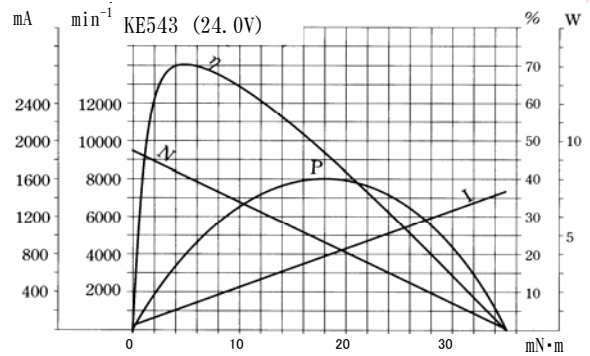

Model	Rated Voltage	No Load		Rated Load				ℓ	カップ仕様
		Current	Speed	Load	Current	Speed			
	V <sub>DC</sub>	mA	min <sup>-1</sup>	mN·m	mA	min <sup>-1</sup>			
U 357	4.5	22	2200	1.0	72	1850	CW	12.8	<sup>26</sup> M2.6
U 426	6.0	34	2800	1.0	85	2500	CW	12.8	<sup>23</sup> M3
U 436	12.0	15	4000	1.0	48	3600	CW	8.8	<sup>26</sup> M2.6
U 546	20.0	10	3000	2.5	50	2200	CW	6.6	
U 544	22.0	20	5600	4.0	125	4100	CCW	8.8	
U 808	24.0	35	9400	3.0	150	8100	CW	12.8	

Model	Rated Voltage	No Load		Rated Load			CW/CCW	ℓ
		Current	Speed	Load	Current	Speed		
	V <sub>dc</sub>	mA	min <sup>-1</sup>	mN·m	mA	min <sup>-1</sup>		
U 375	5.4	32	2400	1.0	82	2100	CW	8.8
U 459	12.0	24	4000	1.0	58	3600	CW	8.8
U 539	22.0	26	5600	4.0	130	4100	CCW	12.8 タップ°ナシ
U 558	24.0	45	9200	3.0	160	7900	CCW	12.8 タップ°ナシ
U 550	31.0	85	14600	3.5	270	13500	CCW	12.8

Model	Rated Voltage	No Load		Rated Load			タップ仕様			
		Current	Speed	Load	Current	Speed	ℓ	A	B	
	Vdc	mA	min <sup>-1</sup>	mN·m	mA	min <sup>-1</sup>				
U353	4.2	230	9200	4.0	1150	8100	CW	19.0	23	2-M3
U369	6.0	140	7000	4.0	640	6300	CCW	11.3	26	2-M2.6
U467	12.0	40	4600	3.5	210	3900	CCW	12.8	26	2-M2.6
U573	28.0	75	11000	7.0	350	9100	CCW	7.9	26	3-M2.6※
KE543	24.0	60	9800	5.0	250	8200	CCW	7.9	26	3-M2.6※
KE544	24.0	30	4000	2.5	60	3400	CCW	7.9	26	3-M2.6※