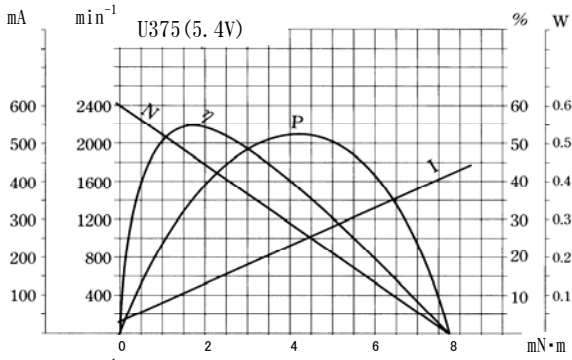

Model	Rated Voltage	No Load		Rated Load				ℓ	カップ仕様
		Current	Speed	Load	Current	Speed			
	V <sub>DC</sub>	mA	min <sup>-1</sup>	mN·m	mA	min <sup>-1</sup>			
U 357	4.5	22	2200	1.0	72	1850	CW	12.8	<sup>26</sup> M2.6
U 426	6.0	34	2800	1.0	85	2500	CW	12.8	<sup>23</sup> M3
U 436	12.0	15	4000	1.0	48	3600	CW	8.8	<sup>26</sup> M2.6
U 546	20.0	10	3000	2.5	50	2200	CW	6.6	
U 544	22.0	20	5600	4.0	125	4100	CCW	8.8	
U 808	24.0	35	9400	3.0	150	8100	CW	12.8	

Model	Rated Voltage	No Load		Rated Load			CW/CCW	ℓ
		Current	Speed	Load	Current	Speed		
	V <sub>dc</sub>	mA	min <sup>-1</sup>	mN·m	mA	min <sup>-1</sup>		
U 375	5.4	32	2400	1.0	82	2100	CW	8.8
U 459	12.0	24	4000	1.0	58	3600	CW	8.8
U 539	22.0	26	5600	4.0	130	4100	CCW	12.8 タップ°ナシ
U 558	24.0	45	9200	3.0	160	7900	CCW	12.8 タップ°ナシ
U 550	31.0	85	14600	3.5	270	13500	CCW	12.8

Model	Rated Voltage	No Load		Rated Load			タップ仕様			
		Current	Speed	Load	Current	Speed	ℓ	A	B	
	Vdc	mA	min <sup>-1</sup>	mN·m	mA	min <sup>-1</sup>				
U353	4.2	230	9200	4.0	1150	8100	CW	19.0	23	2-M3
U369	6.0	140	7000	4.0	640	6300	CCW	11.3	26	2-M2.6
U467	12.0	40	4600	3.5	210	3900	CCW	12.8	26	2-M2.6
U573	28.0	75	11000	7.0	350	9100	CCW	7.9	26	3-M2.6※
KE543	24.0	60	9800	5.0	250	8200	CCW	7.9	26	3-M2.6※
KE544	24.0	30	4000	2.5	60	3400	CCW	7.9	26	3-M2.6※