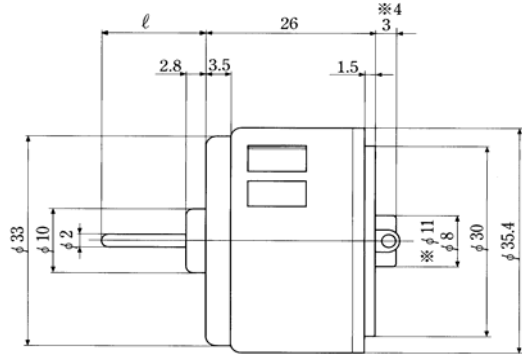

Model	Rated Voltage	No Load		Rated Load				ℓ	カップ仕様
		Current	Speed	Load	Current	Speed			
	V <sub>DC</sub>	mA	min <sup>-1</sup>	mN·m	mA	min <sup>-1</sup>			
U 357	4.5	22	2200	1.0	72	1850	CW	12.8	<sup>26</sup> M2.6
U 426	6.0	34	2800	1.0	85	2500	CW	12.8	<sup>23</sup> M3
U 436	12.0	15	4000	1.0	48	3600	CW	8.8	<sup>26</sup> M2.6
U 546	20.0	10	3000	2.5	50	2200	CW	6.6	
U 544	22.0	20	5600	4.0	125	4100	CCW	8.8	
U 808	24.0	35	9400	3.0	150	8100	CW	12.8	

Model	Rated Voltage	No Load		Rated Load			CW/CCW	ℓ
		Current	Speed	Load	Current	Speed		
	V <sub>dc</sub>	mA	min <sup>-1</sup>	mN·m	mA	min <sup>-1</sup>		
U 375	5.4	32	2400	1.0	82	2100	CW	8.8
U 459	12.0	24	4000	1.0	58	3600	CW	8.8
U 539	22.0	26	5600	4.0	130	4100	CCW	12.8 タップ°ナシ
U 558	24.0	45	9200	3.0	160	7900	CCW	12.8 タップ°ナシ
U 550	31.0	85	14600	3.5	270	13500	CCW	12.8

Model	Rated Voltage	No Load		Rated Load			タップ仕様			
		Current	Speed	Load	Current	Speed	ℓ	A	B	
	Vdc	mA	min <sup>-1</sup>	mN·m	mA	min <sup>-1</sup>				
U353	4.2	230	9200	4.0	1150	8100	CW	19.0	23	2-M3
U369	6.0	140	7000	4.0	640	6300	CCW	11.3	26	2-M2.6
U467	12.0	40	4600	3.5	210	3900	CCW	12.8	26	2-M2.6
U573	28.0	75	11000	7.0	350	9100	CCW	7.9	26	3-M2.6※
KE543	24.0	60	9800	5.0	250	8200	CCW	7.9	26	3-M2.6※
KE544	24.0	30	4000	2.5	60	3400	CCW	7.9	26	3-M2.6※