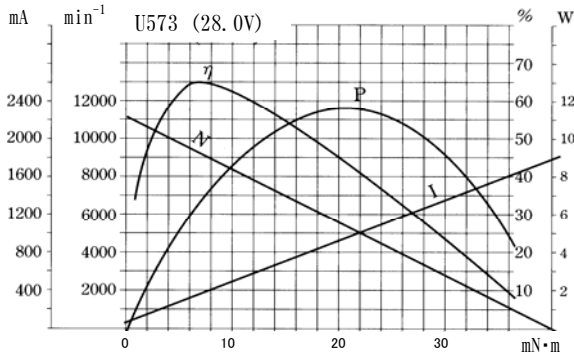

Model	Rated Voltage	No Load		Rated Load				ℓ	カップ仕様
		Current	Speed	Load	Current	Speed			
	V <sub>DC</sub>	mA	min <sup>-1</sup>	mN·m	mA	min <sup>-1</sup>			
U 357	4.5	22	2200	1.0	72	1850	CW	12.8	<sup>26</sup> M2.6
U 426	6.0	34	2800	1.0	85	2500	CW	12.8	<sup>23</sup> M3
U 436	12.0	15	4000	1.0	48	3600	CW	8.8	<sup>26</sup> M2.6
U 546	20.0	10	3000	2.5	50	2200	CW	6.6	
U 544	22.0	20	5600	4.0	125	4100	CCW	8.8	
U 808	24.0	35	9400	3.0	150	8100	CW	12.8	

Model	Rated Voltage	No Load		Rated Load			CW/CCW	ℓ
		Current	Speed	Load	Current	Speed		
	V <sub>dc</sub>	mA	min <sup>-1</sup>	mN·m	mA	min <sup>-1</sup>		
U 375	5.4	32	2400	1.0	82	2100	CW	8.8
U 459	12.0	24	4000	1.0	58	3600	CW	8.8
U 539	22.0	26	5600	4.0	130	4100	CCW	12.8 タップ°ナシ
U 558	24.0	45	9200	3.0	160	7900	CCW	12.8 タップ°ナシ
U 550	31.0	85	14600	3.5	270	13500	CCW	12.8

Model	Rated Voltage	No Load		Rated Load			タップ仕様			
		Current	Speed	Load	Current	Speed	ℓ	A	B	
	Vdc	mA	min <sup>-1</sup>	mN·m	mA	min <sup>-1</sup>				
U353	4.2	230	9200	4.0	1150	8100	CW	19.0	23	2-M3
U369	6.0	140	7000	4.0	640	6300	CCW	11.3	26	2-M2.6
U467	12.0	40	4600	3.5	210	3900	CCW	12.8	26	2-M2.6
U573	28.0	75	11000	7.0	350	9100	CCW	7.9	26	3-M2.6※
KE543	24.0	60	9800	5.0	250	8200	CCW	7.9	26	3-M2.6※
KE544	24.0	30	4000	2.5	60	3400	CCW	7.9	26	3-M2.6※