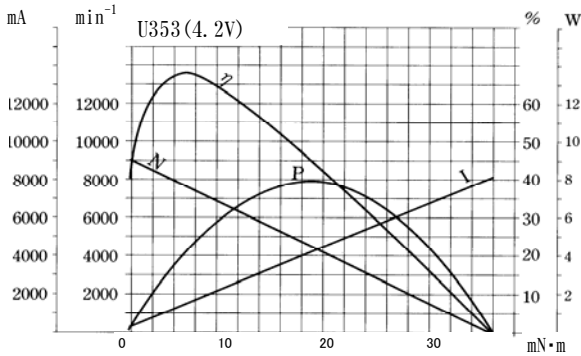

Model	Rated Voltage	No Load		Rated Load				ℓ	カップ仕様
		Current	Speed	Load	Current	Speed			
	V <sub>DC</sub>	mA	min <sup>-1</sup>	mN·m	mA	min <sup>-1</sup>			
U 357	4.5	22	2200	1.0	72	1850	CW	12.8	<sup>26</sup> M2.6
U 426	6.0	34	2800	1.0	85	2500	CW	12.8	<sup>23</sup> M3
U 436	12.0	15	4000	1.0	48	3600	CW	8.8	<sup>26</sup> M2.6
U 546	20.0	10	3000	2.5	50	2200	CW	6.6	
U 544	22.0	20	5600	4.0	125	4100	CCW	8.8	
U 808	24.0	35	9400	3.0	150	8100	CW	12.8	

Model	Rated Voltage	No Load		Rated Load			CW/CCW	ℓ
		Current	Speed	Load	Current	Speed		
	V <sub>dc</sub>	mA	min <sup>-1</sup>	mN·m	mA	min <sup>-1</sup>		
U 375	5.4	32	2400	1.0	82	2100	CW	8.8
U 459	12.0	24	4000	1.0	58	3600	CW	8.8
U 539	22.0	26	5600	4.0	130	4100	CCW	12.8 タップ°ナシ
U 558	24.0	45	9200	3.0	160	7900	CCW	12.8 タップ°ナシ
U 550	31.0	85	14600	3.5	270	13500	CCW	12.8

Model	Rated Voltage	No Load		Rated Load			タップ仕様			
		Current	Speed	Load	Current	Speed	ℓ	A	B	
	Vdc	mA	min <sup>-1</sup>	mN·m	mA	min <sup>-1</sup>				
U353	4.2	230	9200	4.0	1150	8100	CW	19.0	23	2-M3
U369	6.0	140	7000	4.0	640	6300	CCW	11.3	26	2-M2.6
U467	12.0	40	4600	3.5	210	3900	CCW	12.8	26	2-M2.6
U573	28.0	75	11000	7.0	350	9100	CCW	7.9	26	3-M2.6※
KE543	24.0	60	9800	5.0	250	8200	CCW	7.9	26	3-M2.6※
KE544	24.0	30	4000	2.5	60	3400	CCW	7.9	26	3-M2.6※