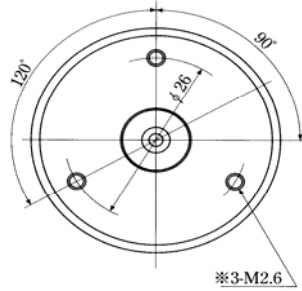

Model	Rated Voltage	No Load		Rated Load				ℓ	カップ仕様
		Current	Speed	Load	Current	Speed			
	V <sub>DC</sub>	mA	min <sup>-1</sup>	mN·m	mA	min <sup>-1</sup>			
U 357	4.5	22	2200	1.0	72	1850	CW	12.8	<sup>26</sup> M2.6
U 426	6.0	34	2800	1.0	85	2500	CW	12.8	<sup>23</sup> M3
U 436	12.0	15	4000	1.0	48	3600	CW	8.8	<sup>26</sup> M2.6
U 546	20.0	10	3000	2.5	50	2200	CW	6.6	
U 544	22.0	20	5600	4.0	125	4100	CCW	8.8	
U 808	24.0	35	9400	3.0	150	8100	CW	12.8	

Model	Rated Voltage	No Load		Rated Load			CW/CCW	ℓ
		Current	Speed	Load	Current	Speed		
	V <sub>dc</sub>	mA	min <sup>-1</sup>	mN·m	mA	min <sup>-1</sup>		
U 375	5.4	32	2400	1.0	82	2100	CW	8.8
U 459	12.0	24	4000	1.0	58	3600	CW	8.8
U 539	22.0	26	5600	4.0	130	4100	CCW	12.8 タップ°ナシ
U 558	24.0	45	9200	3.0	160	7900	CCW	12.8 タップ°ナシ
U 550	31.0	85	14600	3.5	270	13500	CCW	12.8

Model	Rated Voltage	No Load		Rated Load			タップ仕様			
		Current	Speed	Load	Current	Speed	ℓ	A	B	
	Vdc	mA	min <sup>-1</sup>	mN·m	mA	min <sup>-1</sup>				
U353	4.2	230	9200	4.0	1150	8100	CW	19.0	23	2-M3
U369	6.0	140	7000	4.0	640	6300	CCW	11.3	26	2-M2.6
U467	12.0	40	4600	3.5	210	3900	CCW	12.8	26	2-M2.6
U573	28.0	75	11000	7.0	350	9100	CCW	7.9	26	3-M2.6※
KE543	24.0	60	9800	5.0	250	8200	CCW	7.9	26	3-M2.6※
KE544	24.0	30	4000	2.5	60	3400	CCW	7.9	26	3-M2.6※