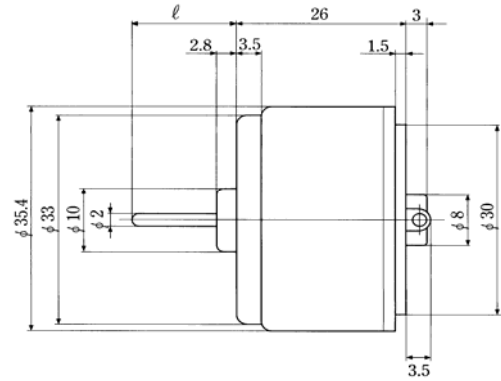

Model	Rated Voltage	No Load		Rated Load				ℓ	カップ仕様
		Current	Speed	Load	Current	Speed			
	V <sub>DC</sub>	mA	min <sup>-1</sup>	mN·m	mA	min <sup>-1</sup>			
U 357	4.5	22	2200	1.0	72	1850	CW	12.8	<sup>26</sup> M2.6
U 426	6.0	34	2800	1.0	85	2500	CW	12.8	<sup>23</sup> M3
U 436	12.0	15	4000	1.0	48	3600	CW	8.8	<sup>26</sup> M2.6
U 546	20.0	10	3000	2.5	50	2200	CW	6.6	
U 544	22.0	20	5600	4.0	125	4100	CCW	8.8	
U 808	24.0	35	9400	3.0	150	8100	CW	12.8	

Model	Rated Voltage	No Load		Rated Load			CW/CCW	ℓ
		Current	Speed	Load	Current	Speed		
	V <sub>dc</sub>	mA	min <sup>-1</sup>	mN·m	mA	min <sup>-1</sup>		
U 375	5.4	32	2400	1.0	82	2100	CW	8.8
U 459	12.0	24	4000	1.0	58	3600	CW	8.8
U 539	22.0	26	5600	4.0	130	4100	CCW	12.8 タップ°ナシ
U 558	24.0	45	9200	3.0	160	7900	CCW	12.8 タップ°ナシ
U 550	31.0	85	14600	3.5	270	13500	CCW	12.8

Model	Rated Voltage	No Load		Rated Load			タップ仕様			
		Current	Speed	Load	Current	Speed	ℓ	A	B	
	Vdc	mA	min <sup>-1</sup>	mN·m	mA	min <sup>-1</sup>				
U353	4.2	230	9200	4.0	1150	8100	CW	19.0	23	2-M3
U369	6.0	140	7000	4.0	640	6300	CCW	11.3	26	2-M2.6
U467	12.0	40	4600	3.5	210	3900	CCW	12.8	26	2-M2.6
U573	28.0	75	11000	7.0	350	9100	CCW	7.9	26	3-M2.6※
KE543	24.0	60	9800	5.0	250	8200	CCW	7.9	26	3-M2.6※
KE544	24.0	30	4000	2.5	60	3400	CCW	7.9	26	3-M2.6※