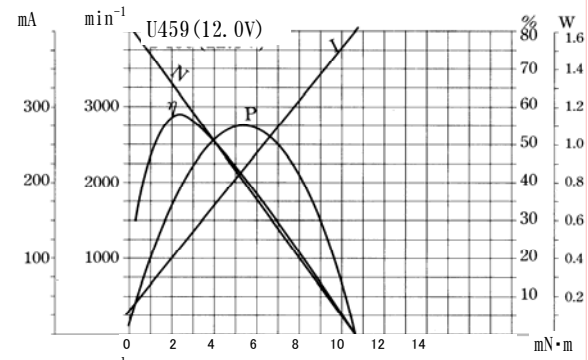

Model	Rated Voltage	No Load		Rated Load				ℓ	カップ仕様
		Current	Speed	Load	Current	Speed			
	V <sub>DC</sub>	mA	min <sup>-1</sup>	mN·m	mA	min <sup>-1</sup>			
U 357	4.5	22	2200	1.0	72	1850	CW	12.8	<sup>26</sup> M2.6
U 426	6.0	34	2800	1.0	85	2500	CW	12.8	<sup>23</sup> M3
U 436	12.0	15	4000	1.0	48	3600	CW	8.8	<sup>26</sup> M2.6
U 546	20.0	10	3000	2.5	50	2200	CW	6.6	
U 544	22.0	20	5600	4.0	125	4100	CCW	8.8	
U 808	24.0	35	9400	3.0	150	8100	CW	12.8	

Model	Rated Voltage	No Load		Rated Load			CW/CCW	ℓ
		Current	Speed	Load	Current	Speed		
	V <sub>dc</sub>	mA	min <sup>-1</sup>	mN·m	mA	min <sup>-1</sup>		
U 375	5.4	32	2400	1.0	82	2100	CW	8.8
U 459	12.0	24	4000	1.0	58	3600	CW	8.8
U 539	22.0	26	5600	4.0	130	4100	CCW	12.8 タップ°ナシ
U 558	24.0	45	9200	3.0	160	7900	CCW	12.8 タップ°ナシ
U 550	31.0	85	14600	3.5	270	13500	CCW	12.8

Model	Rated Voltage	No Load		Rated Load			タップ仕様			
		Current	Speed	Load	Current	Speed	ℓ	A	B	
	Vdc	mA	min <sup>-1</sup>	mN·m	mA	min <sup>-1</sup>				
U353	4.2	230	9200	4.0	1150	8100	CW	19.0	23	2-M3
U369	6.0	140	7000	4.0	640	6300	CCW	11.3	26	2-M2.6
U467	12.0	40	4600	3.5	210	3900	CCW	12.8	26	2-M2.6
U573	28.0	75	11000	7.0	350	9100	CCW	7.9	26	3-M2.6※
KE543	24.0	60	9800	5.0	250	8200	CCW	7.9	26	3-M2.6※
KE544	24.0	30	4000	2.5	60	3400	CCW	7.9	26	3-M2.6※