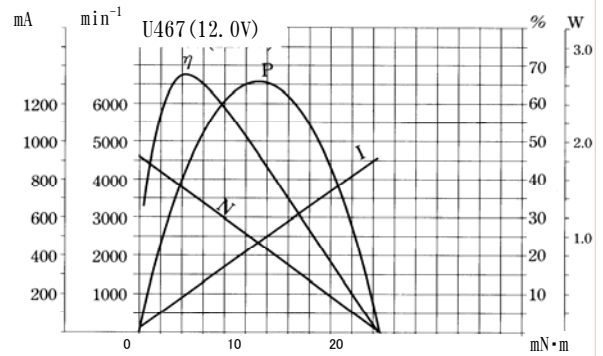

Model	Rated Voltage	No Load		Rated Load				ℓ	カップ仕様
		Current	Speed	Load	Current	Speed			
	V <sub>DC</sub>	mA	min <sup>-1</sup>	mN·m	mA	min <sup>-1</sup>			
U 357	4.5	22	2200	1.0	72	1850	CW	12.8	<sup>26</sup> M2.6
U 426	6.0	34	2800	1.0	85	2500	CW	12.8	<sup>23</sup> M3
U 436	12.0	15	4000	1.0	48	3600	CW	8.8	<sup>26</sup> M2.6
U 546	20.0	10	3000	2.5	50	2200	CW	6.6	
U 544	22.0	20	5600	4.0	125	4100	CCW	8.8	
U 808	24.0	35	9400	3.0	150	8100	CW	12.8	

Model	Rated Voltage	No Load		Rated Load			CW/CCW	ℓ
		Current	Speed	Load	Current	Speed		
	V <sub>dc</sub>	mA	min <sup>-1</sup>	mN·m	mA	min <sup>-1</sup>		
U 375	5.4	32	2400	1.0	82	2100	CW	8.8
U 459	12.0	24	4000	1.0	58	3600	CW	8.8
U 539	22.0	26	5600	4.0	130	4100	CCW	12.8 タップ°ナシ
U 558	24.0	45	9200	3.0	160	7900	CCW	12.8 タップ°ナシ
U 550	31.0	85	14600	3.5	270	13500	CCW	12.8

Model	Rated Voltage	No Load		Rated Load			タップ仕様			
		Current	Speed	Load	Current	Speed	ℓ	A	B	
	Vdc	mA	min <sup>-1</sup>	mN·m	mA	min <sup>-1</sup>				
U353	4.2	230	9200	4.0	1150	8100	CW	19.0	23	2-M3
U369	6.0	140	7000	4.0	640	6300	CCW	11.3	26	2-M2.6
U467	12.0	40	4600	3.5	210	3900	CCW	12.8	26	2-M2.6
U573	28.0	75	11000	7.0	350	9100	CCW	7.9	26	3-M2.6※
KE543	24.0	60	9800	5.0	250	8200	CCW	7.9	26	3-M2.6※
KE544	24.0	30	4000	2.5	60	3400	CCW	7.9	26	3-M2.6※