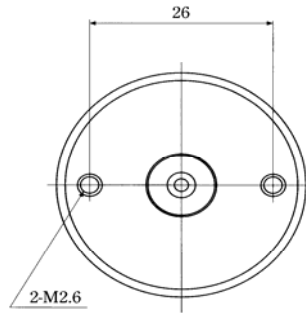

Model	Rated Voltage	No Load		Rated Load				ℓ	カップ仕様
		Current	Speed	Load	Current	Speed			
	V <sub>DC</sub>	mA	min <sup>-1</sup>	mN·m	mA	min <sup>-1</sup>			
U 357	4.5	22	2200	1.0	72	1850	CW	12.8	<sup>26</sup> M2.6
U 426	6.0	34	2800	1.0	85	2500	CW	12.8	<sup>23</sup> M3
U 436	12.0	15	4000	1.0	48	3600	CW	8.8	<sup>26</sup> M2.6
U 546	20.0	10	3000	2.5	50	2200	CW	6.6	
U 544	22.0	20	5600	4.0	125	4100	CCW	8.8	
U 808	24.0	35	9400	3.0	150	8100	CW	12.8	

Model	Rated Voltage	No Load		Rated Load			CW/CCW	ℓ
		Current	Speed	Load	Current	Speed		
	V <sub>dc</sub>	mA	min <sup>-1</sup>	mN·m	mA	min <sup>-1</sup>		
U 375	5.4	32	2400	1.0	82	2100	CW	8.8
U 459	12.0	24	4000	1.0	58	3600	CW	8.8
U 539	22.0	26	5600	4.0	130	4100	CCW	12.8 タップ°ナシ
U 558	24.0	45	9200	3.0	160	7900	CCW	12.8 タップ°ナシ
U 550	31.0	85	14600	3.5	270	13500	CCW	12.8

Model	Rated Voltage	No Load		Rated Load			タップ仕様			
		Current	Speed	Load	Current	Speed	ℓ	A	B	
	Vdc	mA	min <sup>-1</sup>	mN·m	mA	min <sup>-1</sup>				
U353	4.2	230	9200	4.0	1150	8100	CW	19.0	23	2-M3
U369	6.0	140	7000	4.0	640	6300	CCW	11.3	26	2-M2.6
U467	12.0	40	4600	3.5	210	3900	CCW	12.8	26	2-M2.6
U573	28.0	75	11000	7.0	350	9100	CCW	7.9	26	3-M2.6※
KE543	24.0	60	9800	5.0	250	8200	CCW	7.9	26	3-M2.6※
KE544	24.0	30	4000	2.5	60	3400	CCW	7.9	26	3-M2.6※